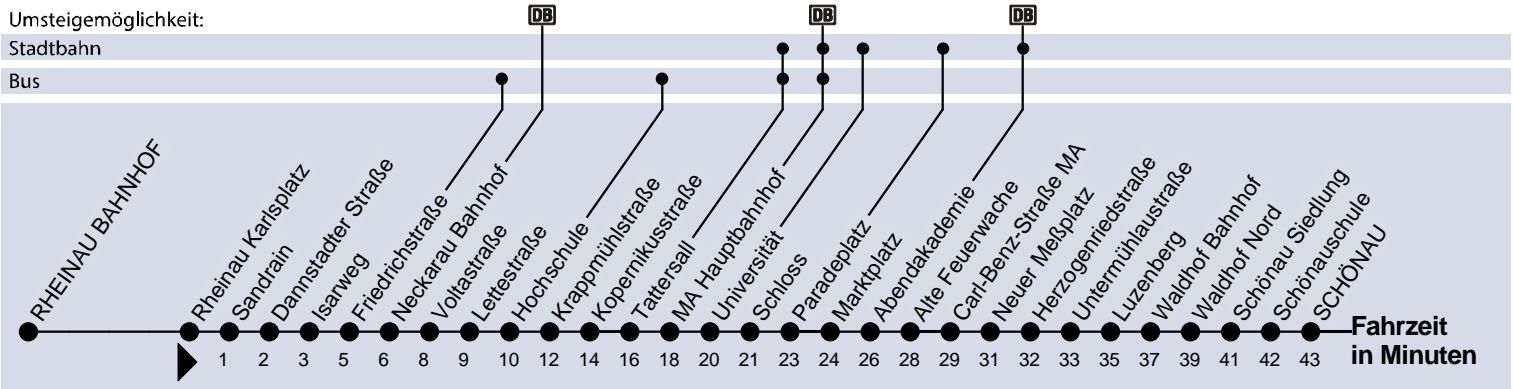

## Schönau

Umsteigemöglichkeit:

Stadtbahn

Bus

Uhr	Montag - Freitag						Samstag					Sonn- u. Feiertag			Uhr	
4	07	37					07	37				07	37		4	
5	08	28	48	58			07	37				07	37		5	
6	08	18	28	38	48	58	07	37				07	37		6	
7	08	18	28	38	48	58	07	37				07	37		7	
8	08	18	28	38 <sup>A+</sup>	48	58	07	38	58			07	37	58	8	
9	08	18	28	38 <sup>A+</sup>	48	58	08	18	28	38	48	58	18	38	58	9
10	08	18	28	38	48	58	08	18	28	38	48	58	18	38	58	10
11	08	18	28	38	48	58	08	18	28	38	48	58	18	38	58	11
12	08	18	28	38	48	58	08	18	28	38	48	58	18	38	58	12
13	08	18	28	38	48	58	08	18	28	38	48	58	18	38	58	13
14	08	18	28	38	48	58	08	18	28	38	48	58	18	38	58	14
15	08	18	28	38	48	58	08	18	28	38	48	58	18	38	58	15
16	08	18	28	38	48	58	08	18	28	38	48	58	18	38	58	16
17	08	18	28	38	48	58	08	18	28	38	48	58	18	38	58	17
18	08	18	28	38	48	58	08	18	28	38	48	58	18	38	58	18
19	08	18	28	38	48	58	08	18	28	38	48	58	18	38	58	19
20	08 <sub>N</sub>	18	28 <sub>N</sub>	38 <sup>A+</sup>	48 <sub>N</sub>	58	08 <sub>N</sub>	18	28 <sub>N</sub>	38	48 <sub>N</sub>	58	18	38	58	20
21	18	38	58				18	38	58			18	38	58	21	
22	18	38	58				18	38	58			18	38	58	22	
23	18 <sub>N</sub>	37	58 <sub>N</sub>				18 <sub>N</sub>	37	58 <sub>N</sub>			18 <sub>N</sub>	37		23	
0	18 <sub>H</sub>	37					18 <sub>H</sub>	37				07 <sub>H</sub>	37		0	
1	37						37					37			1	
2	37						37					37			2	

**N** = nur bis Hochschule  
**+** = mit Anschluss nach Schönau

**H** = nur bis MA Hauptbahnhof  
**A** = nur bis Abendakademie

Weitere Informationen finden Sie unter  
[www.rnv-online.de](http://www.rnv-online.de) oder in der  
 rnv-App "Start.Info".